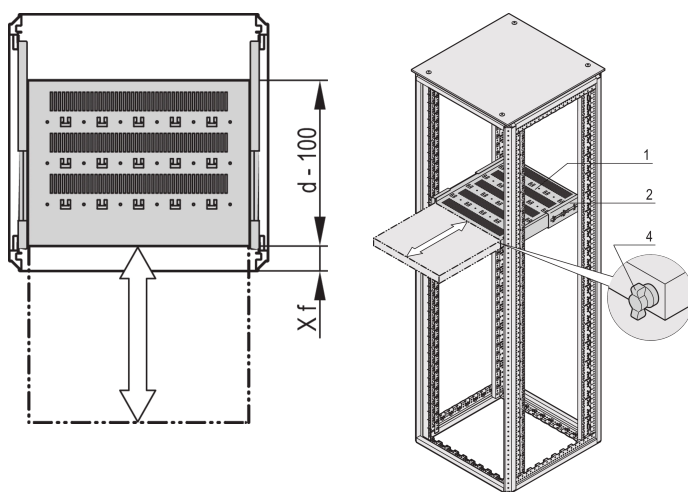

Varistar CP | Étagère télescopique 19", 70 kg, 800L 500P, RAL 7035

RÉFÉRENCE CATALOGUE

22130-372

Étagère 19" Varistar, Novastar et Eurorack, avec capacité de charge 70 kg, avec perforations pour faciliter la circulation d'air et la fixation.

CERTIFICATIONS

FONCTIONS

Découpes pour fixation des colliers serre-câbles

Charge statique admissible 70 kg

Avec glissières télescopiques

Possibilité d'utiliser un verrou

Acier, 1,5 mm

Découpes en T pour fixation avec collier serre-câbles

ATTRIBUTS DU PRODUIT

Type: Étagère télescopique

Largeur: 600mm

Profondeur: 600mm

Quantité par colis: 1

Couleur: Gris clair

Code couleur: RAL 7035

Finition: Revêtement poudré

Matériau: Acier

Famille de produits: Varistar CP; Novastar

Type de produit: Étagère

Gross Weight: 7kg

INFORMATIONS COMPLÉMENTAIRES

Équerre pour le montage de glissières télescopiques sur le bâti, à commander séparément.