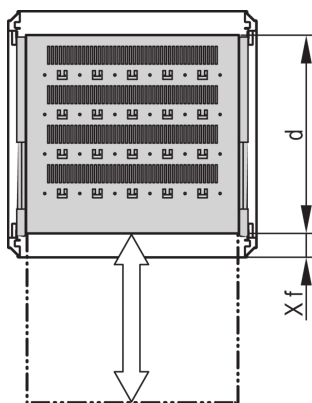

Varistar CP | Étagère télescopique 70 kg, 800L 600P, RAL 7035

RÉFÉRENCE CATALOGUE

22130-373

Étagère 19" Varistar, Novastar et Eurorack, avec capacité de charge 70 kg, avec perforations pour faciliter la circulation d'air et la fixation.

CERTIFICATIONS

FONCTIONS

Découpes pour fixation des colliers serre-câbles

Charge statique admissible 70 kg

Avec glissières télescopiques

Possibilité d'utiliser un verrou

Acier, 1,5 mm

Découpes en T pour fixation avec collier serre-câbles

ATTRIBUTS DU PRODUIT

Type: Étagère télescopique

Largeur: 600mm

Profondeur: 477mm

Quantité par colis: 1

Couleur: Gris clair

Code couleur: RAL 7035

Finition: Revêtement poudré