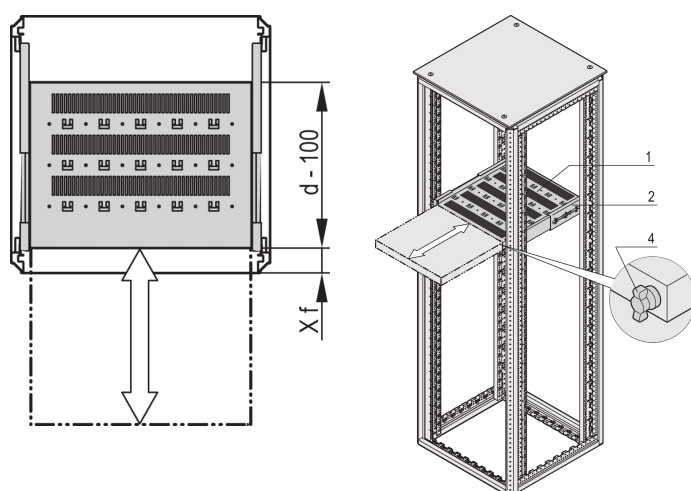

# Varistar CP | Étagère télescopique 19" pour 70 kg, 800L 700P, RAL 7035

## RÉFÉRENCE CATALOGUE

22130-374

Étagère 19" Varistar, Novastar et Eurorack, avec capacité de charge 70 kg, avec perforations pour faciliter la circulation d'air et la fixation.

## FONCTIONS

Découpes pour fixation des colliers serre-câbles

Charge statique admissible 70 kg

Avec glissières télescopiques

Possibilité d'utiliser un verrou

Acier, 1,5 mm

Découpes en T pour fixation avec collier serre-câbles

## ATTRIBUTS DU PRODUIT

Type: Étagère télescopique

Largeur: 600mm

Profondeur: 800mm

Quantité par colis: 1

Couleur: Gris foncé

Code couleur: RAL 7021

Finition: Revêtement poudré