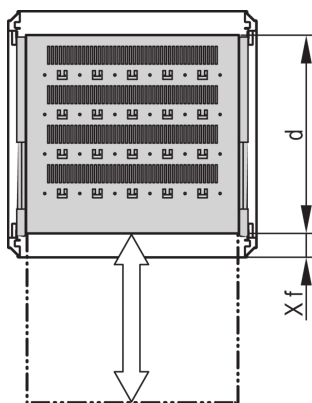

Varistar CP | Étagère télescopique 70 kg, 800L 800P, RAL 7035

RÉFÉRENCE CATALOGUE

22130-375

Étagère 19" Varistar, Novastar et Eurorack, avec capacité de charge 70 kg, avec perforations pour faciliter la circulation d'air et la fixation.

CERTIFICATIONS

FONCTIONS

Découpes pour fixation des colliers serre-câbles

Charge statique admissible 70 kg

Avec glissières télescopiques

Possibilité d'utiliser un verrou

Acier, 1,5 mm

Découpes en T pour fixation avec collier serre-câbles

ATTRIBUTS DU PRODUIT

Type: Étagère télescopique

Largeur: 600mm

Profondeur: 677mm

Quantité par colis: 1

Couleur: Gris clair

Code couleur: RAL 7035

Finition: Revêtement poudré

Matériau: Acier

Famille de produits: Varistar CP; Novastar

Type de produit: Étagère

Gross Weight: 11.8kg

INFORMATIONS COMPLÉMENTAIRES

Équerre pour le montage de glissières télescopiques sur le bâti, à commander séparément.