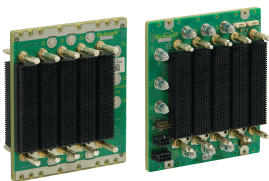

# Carte fond de panier VPX, 3 U, 5 slots, Full Mesh, avec RTM

## RÉFÉRENCE CATALOGUE

**23001-813**

La carte fond de panier nVent SCHROFF VPX possède une excellente intégrité du signal permettant des taux de transfert de données très élevés.

Microswitch DIP pour la configuration du slot système

Liaisons JTAG

Connecteurs verrouillables Utility, Aux, Sense

Goujon M4 pour raccordement de l'alimentation électrique, max. 22 A par slot pour chaque tension

## ATTRIBUTS DU PRODUIT

Type de produit: Carte fond de panier

Nombre de Slots: 5

Hauteur du rack: 3U

Type de cartes fond de panier: VPX Full Mesh

Largeur du slot: 4HP

Type de connecteur: MultiGig

Type de connecteur d'alimentation: Goujon d'alimentation M4