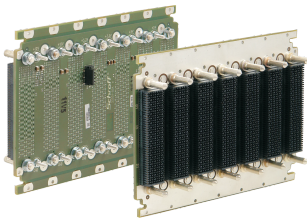

Carte fond de panier VPX, 3 U, 7 slots, BKP3-CEN07-15.2.3-4

RÉFÉRENCE CATALOGUE

23001-814

La carte fond de panier nVent SCHROFF VPX possède une excellente intégrité du signal permettant des taux de transfert de données très élevés.

CERTIFICATIONS

FONCTIONS

Conformité : VITA 46.0 VPX base standard; VITA 46.3 Serial RapidIO on VPX; VITA 46.4 PCI Express on VPX Fabric Connector; VITA 46.7 Ethernet on VPX Fabric Connector; VITA 46.11 System Management for VPX

Microswitch DIP pour la configuration du slot système

Liaisons JTAG

Connecteurs verrouillables Utility, Aux, Sense

Goujon M4 pour raccordement de l'alimentation électrique, max. 22 A par slot pour chaque tension

ATTRIBUTS DU PRODUIT

Type de produit: Carte fond de panier

Nombre de Slots: 7

Hauteur du rack: 3U

Type de cartes fond de panier: VPX, VITA 65

Largeur du slot: 5HP

Type de connecteur: MultiGig

Type de connecteur d'alimentation: Goujon d'alimentation M4