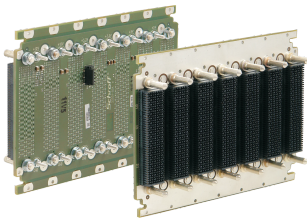

Carte fond de panier VPX, 3U, 7 slots, BKP3-CEN07-15.2.3-4, RTM

RÉFÉRENCE CATALOGUE

23001-815

La carte fond de panier nVent SCHROFF VPX possède une excellente intégrité du signal permettant des taux de transfert de données très élevés.

CERTIFICATIONS

FONCTIONS

Conformité : VITA 46.0 VPX base standard; VITA 46.3 Serial RapidIO on VPX; VITA 46.4 PCI Express on VPX Fabric Connector; VITA 46.7 Ethernet on VPX Fabric Connector; VITA 46.11 System Management for VPX

Microswitch DIP pour la configuration du slot système

Liaisons JTAG

Connecteurs verrouillables Utility, Aux, Sense

Goujon M4 pour raccordement de l'alimentation électrique, max. 22 A par slot pour chaque tension

ATTRIBUTS DU PRODUIT

Type de produit: Carte fond de panier

Nombre de Slots: 7

Hauteur du rack: 3U

Type de cartes fond de panier: VPX, VITA 65

Largeur du slot: 5HP

Type de connecteur: MultiGig

Type de connecteur d'alimentation: Goujon d'alimentation M4