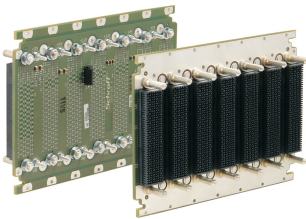

Carte fond de panier VPX, 6U, 10 slots, BKP6-CEN10-11.2.4-4 RTM

RÉFÉRENCE CATALOGUE

23001-816

La carte fond de panier nVent SCHROFF VPX possède une excellente intégrité du signal permettant des taux de transfert de données très élevés.

CERTIFICATIONS

FONCTIONS

Conformité : VITA 46.0 VPX base standard; VITA 46.3 Serial RapidIO on VPX; VITA 46.4 PCI Express on VPX Fabric Connector; VITA 46.7 Ethernet on VPX Fabric Connector; VITA 46.11 System Management for VPX

Microswitch DIP pour la configuration du slot système

Liaisons JTAG

Connecteurs verrouillables Utility, Aux, Sense

Goujon M4 pour raccordement de l'alimentation électrique, max. 22 A par slot pour chaque tension

ATTRIBUTS DU PRODUIT

Type de produit: Carte fond de panier

Nombre de Slots: 10

Hauteur du rack: 6U

Type de cartes fond de panier: VPX, VITA 65

Largeur du slot: 5HP

Type de connecteur: MultiGig

Type de connecteur d'alimentation: Goujon d'alimentation M4