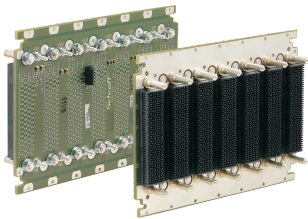

Carte fond de panier VPX, 3U, 9 slots, BKP3-CEN09-15.2.17-4, RTM

RÉFÉRENCE CATALOGUE

23001-834

La carte fond de panier nVent SCHROFF VPX possède une excellente intégrité du signal permettant des taux de transfert de données très élevés.

CERTIFICATIONS

FONCTIONS

Conformité : VITA 46.0 VPX base standard; VITA 46.3 Serial RapidIO on VPX; VITA 46.4 PCI Express on VPX Fabric Connector; VITA 46.7 Ethernet on VPX Fabric Connector; VITA 46.11 System Management for VPX

Microswitch DIP pour la configuration du slot système

Liaisons JTAG

Connecteurs verrouillables Utility, Aux, Sense

Goujon M4 pour raccordement de l'alimentation électrique, max. 22 A par slot pour chaque tension

ATTRIBUTS DU PRODUIT

Type de produit: Carte fond de panier

Nombre de Slots: 9

Hauteur du rack: 3U

Type de cartes fond de panier: VPX, VITA 65

Largeur du slot: 5HP

Type de connecteur: MultiGig

Type de connecteur d'alimentation: Goujon d'alimentation M4