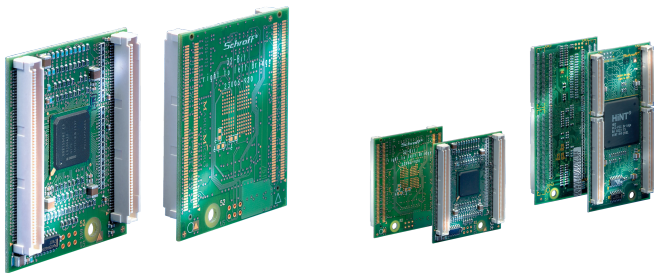

# Pont CPCI, 32-Bit, 33 MHz

## RÉFÉRENCE CATALOGUE

**23006-920**

Pont de forme très compacte, aucune interférence avec les cartes de transition arrière

## FONCTIONS

Le pont est conçu pour les cartes fond de panier principales avec slot système à droite ; pont pour slot système à gauche disponibles sur demande

Compatible 33 MHz

Bridge monté à l'arrière de la carte fond de panier, donc aucune perte de slot

## ATTRIBUTS DU PRODUIT

Type de produit: Carte fond de panier

Type de cartes fond de panier: Pont CompactPCI, 32 bits, 33 MHz

Système de slot: Droite

Net Weight: 0.028kg

Quantité par colis: 1