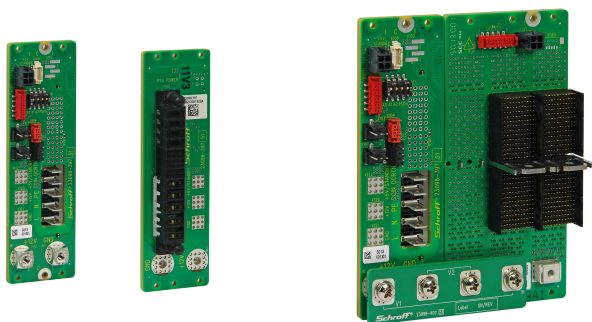

# Bus de raccordement d'alimentation CPCI Serial, 3 U, 8 F, 1 slot

## RÉFÉRENCE CATALOGUE

**23098-397**

Bus de raccordement d'alimentation pour applications CompactPCI Serial. Jusqu'à 4bus de raccordement d'alimentation peuvent être connectés pour augmenter la puissance ou pour la redondance.

## FONCTIONS

Bus de raccordement d'alimentation pour blocs d'alimentation enfichables avec lame d'alimentation FCI

3 U, 8 F, 1 connecteur d'alimentation

Entrées séparées pour CA et CC avec Fastons

Connecteur pour 12 V, 5 V de secours, signaux utilitaires, current sharing, power button, console série vers un onduleur et des E/S numériques à l'arrière

## ATTRIBUTS DU PRODUIT

Type de produit: Carte fond de panier

Nombre de Slots: 1

Hauteur du rack: 3U

Type de cartes fond de panier: CompactPCI Serial

Largeur du slot: 8HP

Type de connecteur: 01

Type de connecteur d'alimentation: PwrBlade