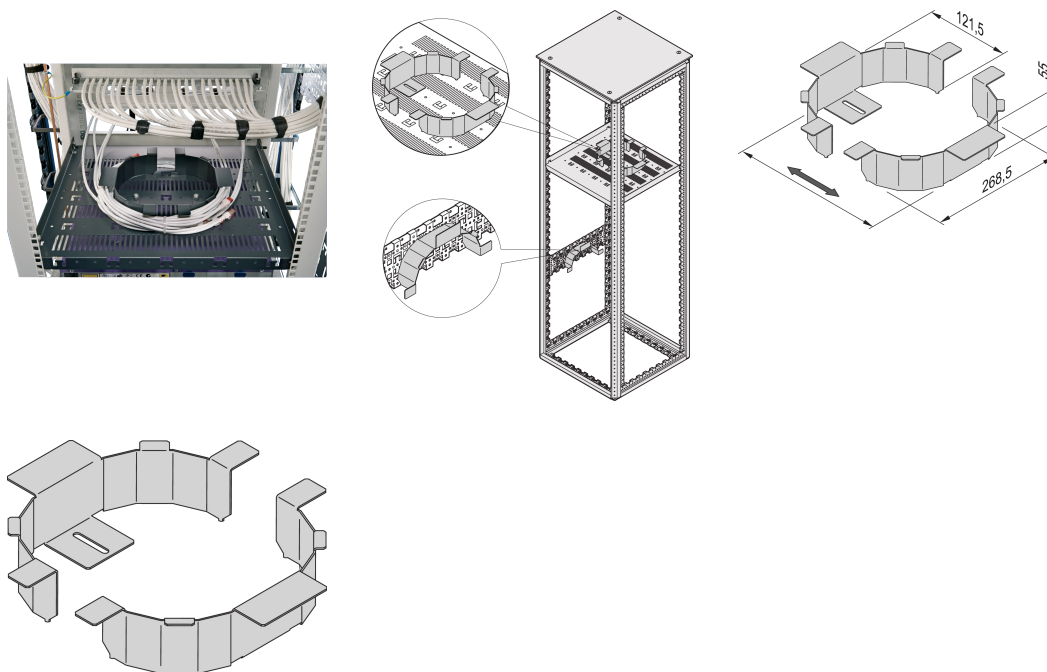

Varistar CP | Support pour surlongueurs de câble

RÉFÉRENCE CATALOGUE

23130-050

Plateau pour surlongueurs de câbles Varistar pour le montage d'étagères ou de traverses de profondeur.

CERTIFICATIONS

FONCTIONS

Pour montage sur étagère ou traverse de profondeur

La hauteur avec étagère est de 2 U

ATTRIBUTS DU PRODUIT

Type de produit: Étagère

Famille de produits: Varistar CP

Type: Support de câblage

Matériau: Acier

Finition: Revêtement poudré