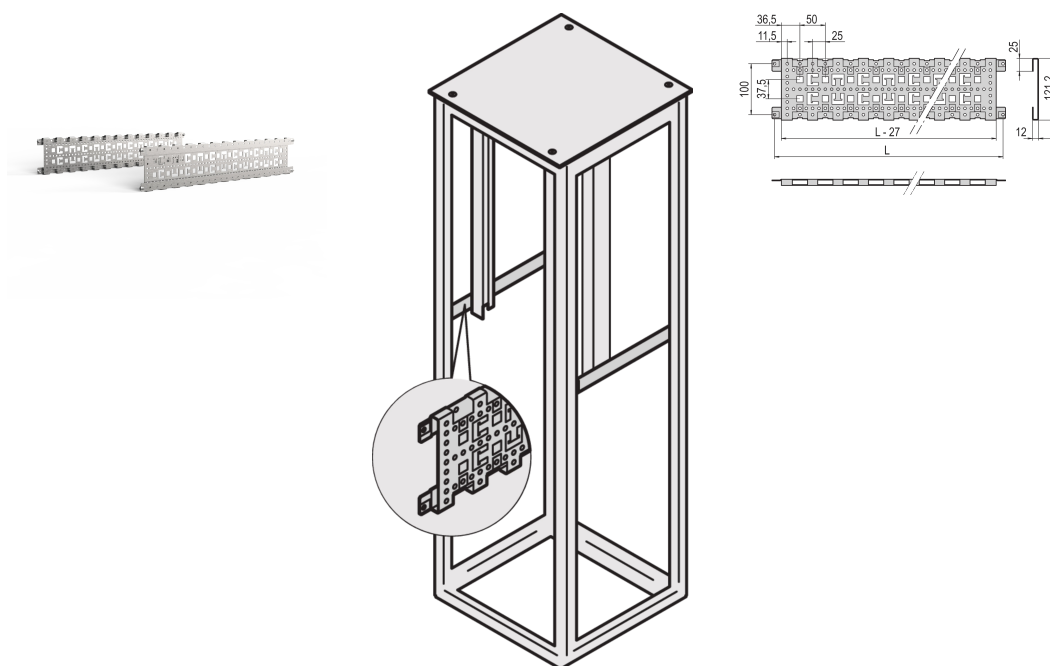

Varistar CP | Traverse de profondeur, 3 rangées, 800P, Aluzinc

RÉFÉRENCE CATALOGUE

23130-082

Traverse de profondeur horizontale. À monter directement sur le bâti Varistar CP pour la gestion des câbles, une plus grande rigidité du bâti et offrir des points de fixation supplémentaires.

CERTIFICATIONS

FONCTIONS

Passage de câbles à l'aide de colliers serre-câbles et d'anneaux guide-câble, nécessaire pour les étagères-bâts réduites

Acier, 1,5 mm, finition AlZn

ATTRIBUTS DU PRODUIT

Profondeur: 800mm

Quantité par colis: 2

Finition: Aluzinc

Hauteur: 135mm

Matériau: Acier

Famille de produits: Varistar CP

Type de produit: Support

Hauteur du rack: 3U

Compatible avec: Varistar CP