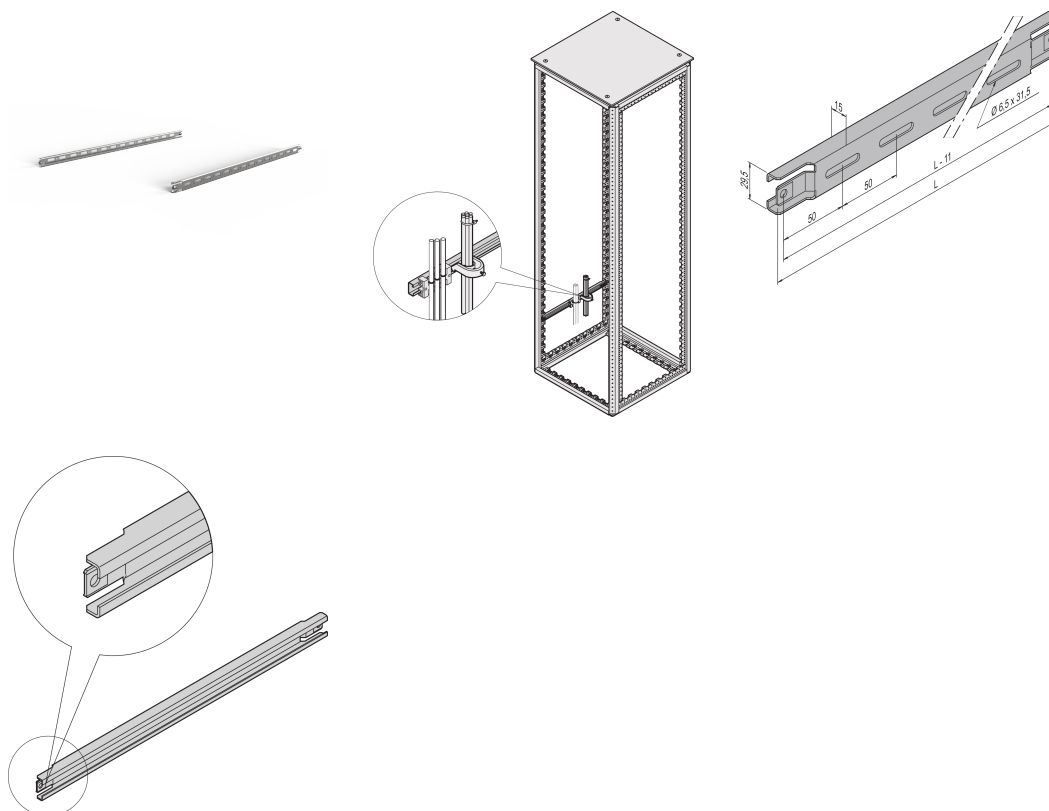

Varistar CP | Rail C pour profondeur 900 mm

RÉFÉRENCE CATALOGUE

23130-088

Pour le cheminement de câbles dans la zone latérale de l'armoire.

CERTIFICATIONS

FONCTIONS

Pour les guidages de câbles dans la zone latérale de la baie.

Pour brides serre-câbles et support de câbles

ATTRIBUTS DU PRODUIT

Profondeur: 900mm

Quantité par colis: 2

Finition: Aluzinc

Longueur: 760mm

Matériau: Acier

Famille de produits: Varistar CP

Type de produit: Rail C

Gross Weight: 1.24kg

AVERTISSEMENT

Les produits nVent doivent être installés et utilisés uniquement comme indiqué dans les feuilles d'instructions et les documents de formation de nVent. Les feuilles d'instructions sont disponibles sur www.nvent.com et auprès de votre représentant du service client nVent. Une installation incorrecte, une mauvaise utilisation, une mauvaise application ou tout autre défaut de respect total des instructions et des avertissements de nVent peut entraîner une défaillance du produit, des dommages matériels, des blessures corporelles graves et la mort et/ou annuler votre garantie.