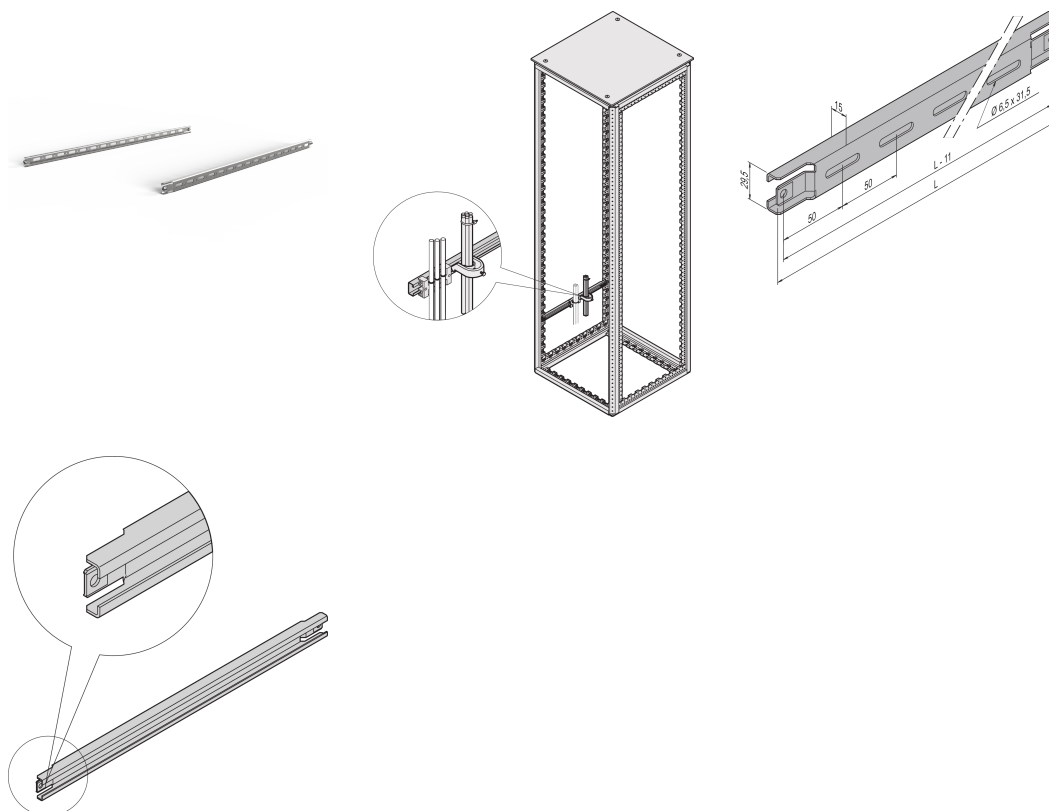

# Varistar CP | Rail C pour profondeur 1000 mm

## RÉFÉRENCE CATALOGUE

23130-089

Pour le cheminement de câbles dans la zone latérale de l'armoire.

## FONCTIONS

Pour les guidages de câbles dans la zone latérale de la baie.

Pour brides serre-câbles et support de câbles

## ATTRIBUTS DU PRODUIT

Profondeur: 1000mm

Quantité par colis: 2

Finition: Aluzinc

Longueur: 860mm

Matériau: Acier

Famille de produits: Varistar CP

Type de produit: Rail C