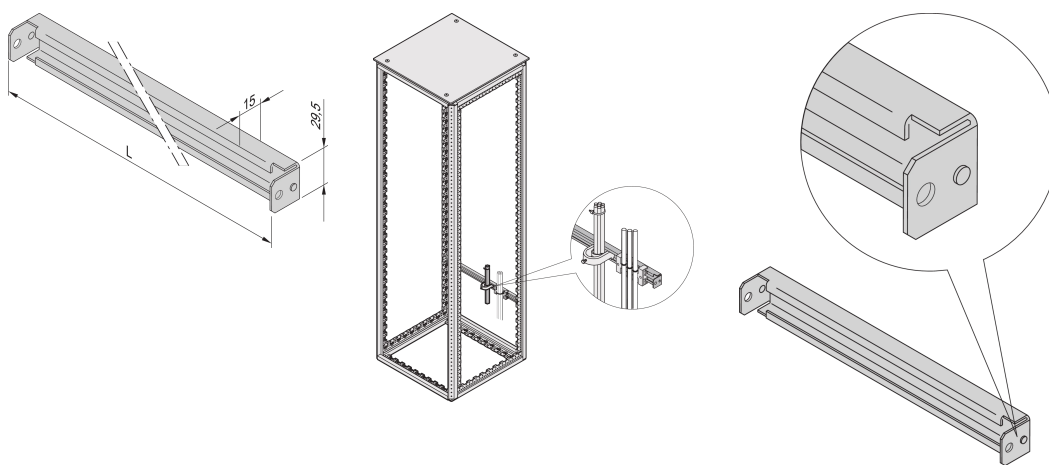

# Varistar CP | Rail C pour largeur de baie de 800 mm

## RÉFÉRENCE CATALOGUE

**23130-334**

Les rails C facilitent la gestion du câblage. Installation généralement derrière les montants 19". Ils sont compatibles avec les serre-câbles standard.

## FONCTIONS

Pour brides serre-câbles et support de câbles

Pour le câblage à l'arrière ou à l'avant de l'armoire

## ATTRIBUTS DU PRODUIT

Largeur: 800mm

Quantité par colis: 2

Finition: Aluzinc

Longueur: 750mm

Matériau: Acier

Famille de produits: Varistar CP

Type de produit: Rail C