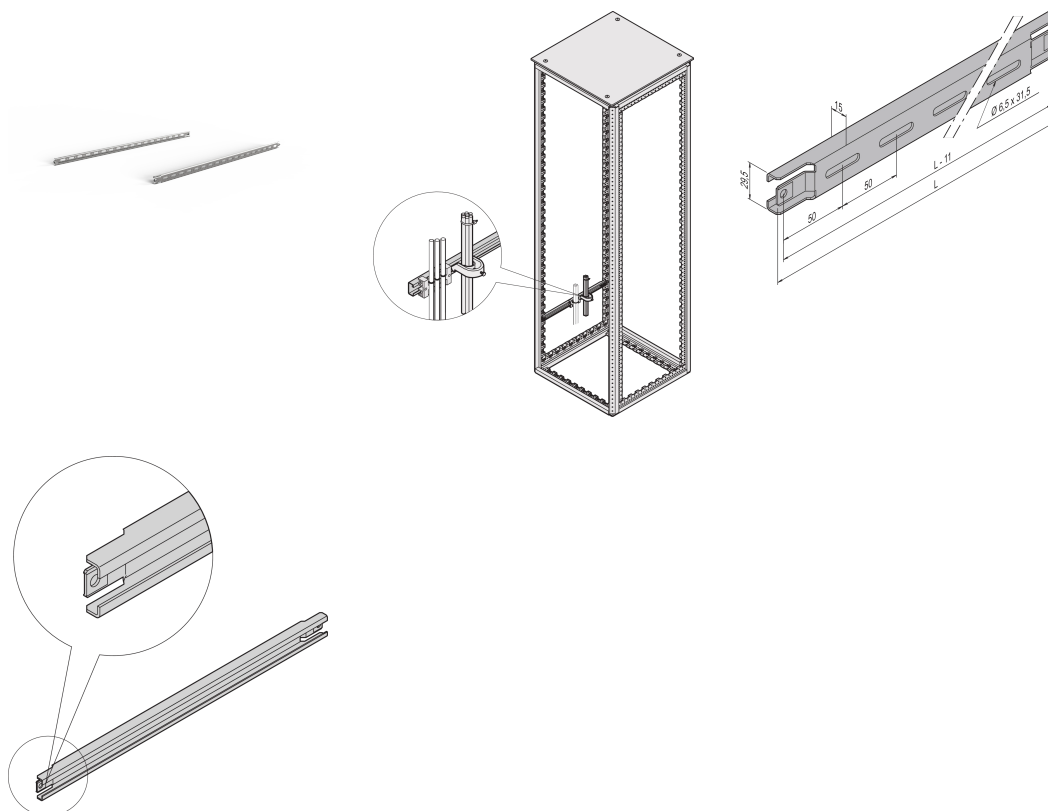

Varistar CP | Rail C pour profondeur 1100 mm

RÉFÉRENCE CATALOGUE

23130-366

Pour le cheminement de câbles dans la zone latérale de l'armoire.

CERTIFICATIONS

FONCTIONS

Pour les guidages de câbles dans la zone latérale de la baie.

Pour brides serre-câbles et support de câbles

ATTRIBUTS DU PRODUIT

Profondeur: 1100mm

Quantité par colis: 2

Finition: Aluzinc

Longueur: 960mm

Matériau: Acier

Famille de produits: Varistar CP

Type de produit: Rail C

Gross Weight: 1.5kg

AVERTISSEMENT

Les produits nVent doivent être installés et utilisés uniquement comme indiqué dans les feuilles d'instructions et les documents de formation de nVent. Les feuilles d'instructions sont disponibles sur www.nvent.com et auprès de votre représentant du service client nVent. Une installation incorrecte, une mauvaise utilisation, une mauvaise application ou tout autre défaut de respect total des instructions et des avertissements de nVent peut entraîner une défaillance du produit, des dommages matériels, des blessures corporelles graves et la mort et/ou annuler votre garantie.