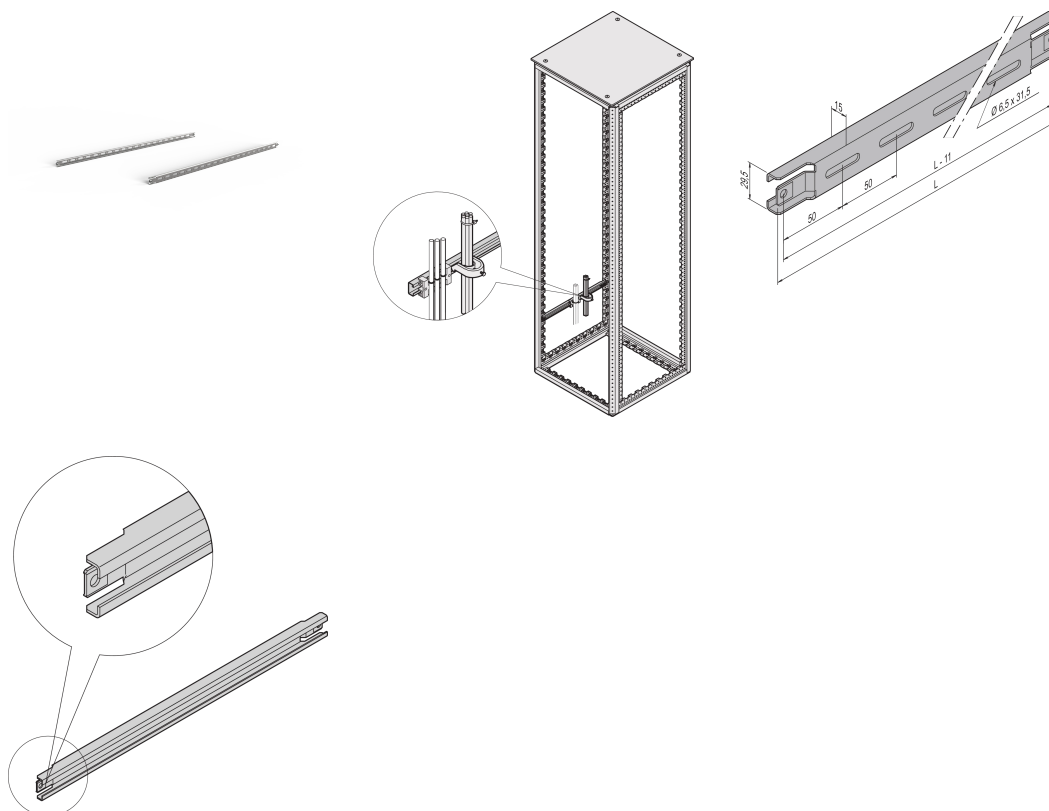

Varistar CP | Rail C pour profondeur 1200 mm

RÉFÉRENCE CATALOGUE

23130-367

Pour le cheminement de câbles dans la zone latérale de l'armoire.

CERTIFICATIONS

FONCTIONS

Pour les guidages de câbles dans la zone latérale de la baie.

Pour brides serre-câbles et support de câbles

ATTRIBUTS DU PRODUIT

Profondeur: 1200mm

Quantité par colis: 2

Finition: Aluzinc

Longueur: 1060mm

Matériau: Acier

Famille de produits: Varistar CP

Type de produit: Rail C

Net Weight: 1.66kg

AVERTISSEMENT

Les produits nVent doivent être installés et utilisés uniquement comme indiqué dans les feuilles d'instructions et les documents de formation de nVent. Les feuilles d'instructions sont disponibles sur www.nvent.com et auprès de votre représentant du service client nVent. Une installation incorrecte, une mauvaise utilisation, une mauvaise application ou tout autre défaut de respect total des instructions et des avertissements de nVent peut entraîner une défaillance du produit, des dommages matériels, des blessures corporelles graves et la mort et/ou annuler votre garantie.