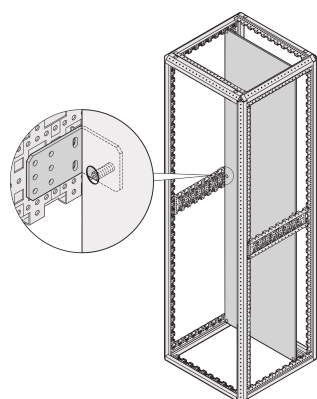

Varistar CP | Équerre de renfort pour panneau de montage

RÉFÉRENCE CATALOGUE

23130-418

CERTIFICATIONS

FONCTIONS

L'équerre de renfort augmente la charge statique admissible du panneau de montage jusqu'à 600 kg

Pas de montage 25 mm en profondeur et 50 mm en hauteur pour le montage partiel

ATTRIBUTS DU PRODUIT

Type de produit: Support

Famille de produits: Varistar CP

Type: Équerre de montage

Compatible avec: Baie; Varistar CP