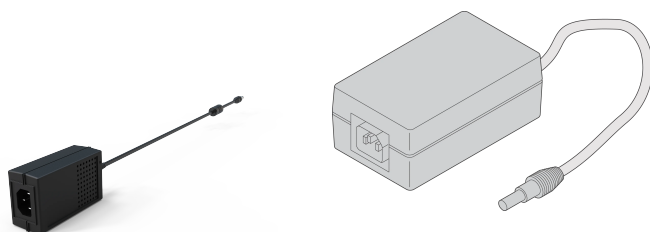

Alimentation pour verrouillage électronique

RÉFÉRENCE CATALOGUE

23130-515

Alimentation électrique externe pour les poignées électroniques.

CERTIFICATIONS

FONCTIONS

Alimentation électrique pour la poignée à levier (MLR 3000, MLR1000) et la passerelle (Gateway)

ATTRIBUTS DU PRODUIT

Type de produit: Alimentation AC/DC

Famille de produits: Varistar CP

Type: Alimentation

Compatible avec: Serrure électronique MLR; Varistar CP

Net Weight: 0.289kg

Quantité par colis: 1

AVERTISSEMENT