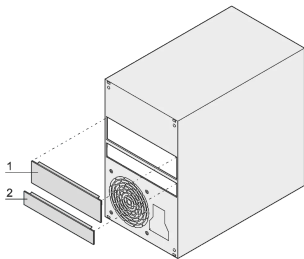

Obturateur pour lecteur SlimLine

RÉFÉRENCE CATALOGUE

24496-122

Obturateur permettant de fermer la découpe en l'absence de mémoires de masse.

FONCTIONS

La face avant est fixée dans la découpe de l'unité à l'aide d'un dispositif de serrage.

ATTRIBUTS DU PRODUIT

Type de produit: Couverture

Compatible avec: Systèmes

Quantité par colis: 1

Gross Weight: 0.035kg

AVERTISSEMENT

Les produits nVent doivent être installés et utilisés uniquement comme indiqué dans les feuilles d'instructions et les documents de formation de nVent. Les feuilles d'instructions sont disponibles sur www.nvent.com et auprès de votre représentant du service client nVent. Une installation incorrecte, une mauvaise utilisation, une mauvaise application ou tout autre défaut de respect total des instructions et des avertissements de nVent peut entraîner une défaillance du produit, des dommages matériels, des blessures corporelles graves et la mort et/ou annuler votre garantie.