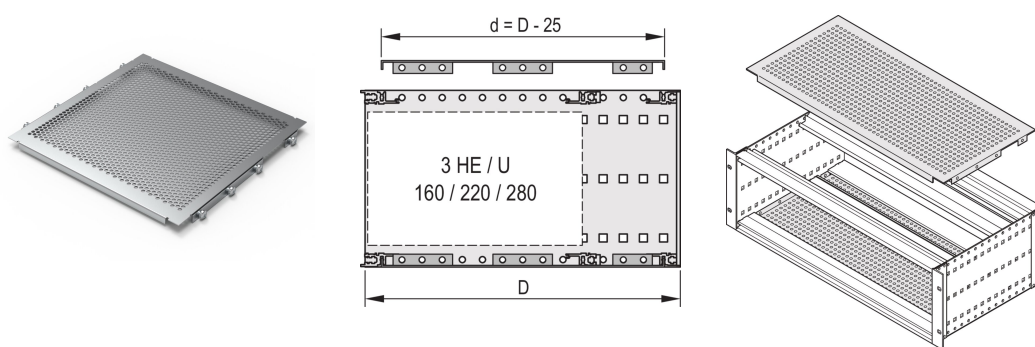

Capot EuropacPRO à visser sur les faces latérales 42 F, 235 mm

RÉFÉRENCE CATALOGUE

24560-065

Les capots sont utilisés pour le blindage électromagnétique et/ ou comme protection mécanique. Les capot peuvent être vissés sur les flancs.

CERTIFICATIONS

FONCTIONS

Pour le positionnement flexible des profilés horizontaux, p. ex. pour les circuits imprimés aux formats standard

Taux de perforation 58 %

Compatibilité avec tous les profilés horizontaux

ATTRIBUTS DU PRODUIT

Largeur du rack: 42HP

Profondeur: 235mm

Quantité par colis: 2

Finition: Passivé

Matériau: Aluminium

Famille de produits: EuropacPRO

Type de produit: Capot supérieur

Type: Avec perforations

Compatible avec: Bacs à cartes

Net Weight: 0.25kg

Unité du colis: Paire

Couple de serrage: 2.1N·m

AVERTISSEMENT

Les produits nVent doivent être installés et utilisés uniquement comme indiqué dans les feuilles d'instructions et les documents de formation de nVent. Les feuilles d'instructions sont disponibles sur www.nvent.com et auprès de votre représentant du service client nVent. Une installation incorrecte, une mauvaise utilisation, une mauvaise application ou tout autre défaut de respect total des instructions et des avertissements de nVent peut entraîner une défaillance du produit, des dommages matériels, des blessures corporelles graves et la mort et/ou annuler votre garantie.