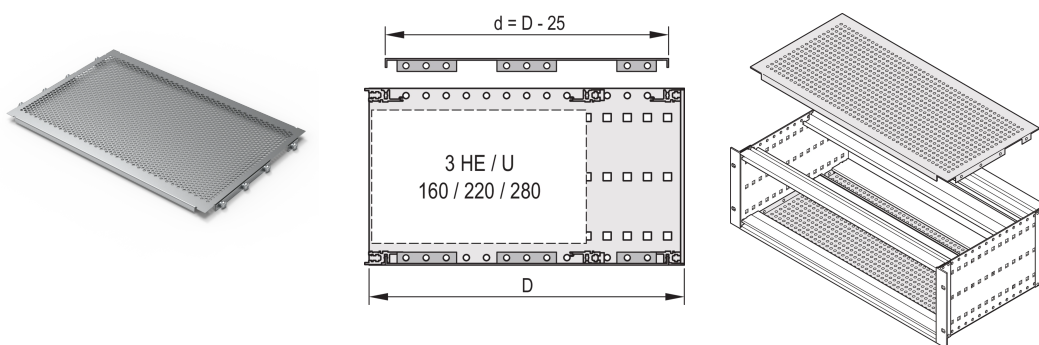

# Capot EuropacPRO à visser sur les faces latérales 63 F, 175 mm

## RÉFÉRENCE CATALOGUE

**24560-071**

Les capots sont utilisés pour le blindage électromagnétique et/ ou comme protection mécanique. Les capot peuvent être vissés sur les flancs.

## FONCTIONS

Pour le positionnement flexible des profilés horizontaux, p. ex. pour les circuits imprimés aux formats standard

Taux de perforation 58 %

Compatibilité avec tous les profilés horizontaux

## ATTRIBUTS DU PRODUIT

Largeur du rack: 63HP

Profondeur: 175mm

Quantité par colis: 2

Finition: Passivé

Matériau: Aluminium

Famille de produits: EuropacPRO

Type de produit: Capot supérieur