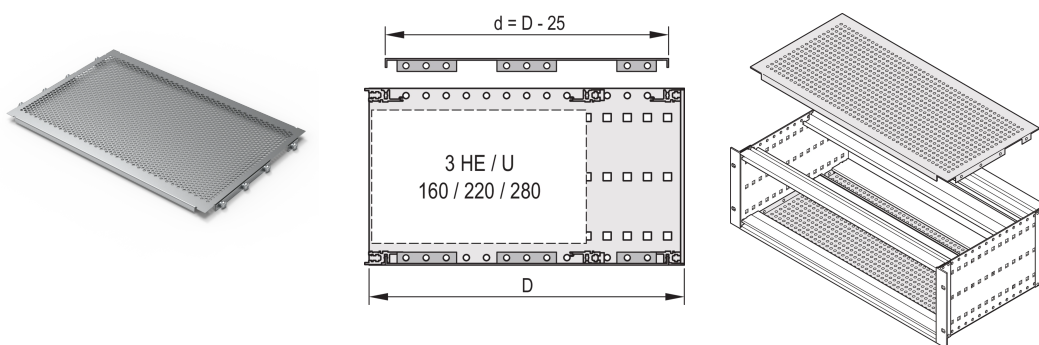

Capot EuropacPRO à visser sur les faces latérales 63 F, 235 mm

RÉFÉRENCE CATALOGUE

24560-072

Les capots sont utilisés pour le blindage électromagnétique et/ ou comme protection mécanique. Les capot peuvent être vissés sur les flancs.

CERTIFICATIONS

FONCTIONS

Pour le positionnement flexible des profilés horizontaux, p. ex. pour les circuits imprimés aux formats standard

Taux de perforation 58 %

Compatibilité avec tous les profilés horizontaux

ATTRIBUTS DU PRODUIT

Largeur du rack: 63HP

Profondeur: 235mm

Quantité par colis: 2

Finition: Passivé

Matériau: Aluminium

Famille de produits: EuropacPRO

Type de produit: Capot supérieur

Type: Avec perforations

Compatible avec: Bacs à cartes

Gross Weight: 0.34kg

Unité du colis: Paire

Couple de serrage: 2.1N·m

AVERTISSEMENT

Les produits nVent doivent être installés et utilisés uniquement comme indiqué dans les feuilles d'instructions et les documents de formation de nVent. Les feuilles d'instructions sont disponibles sur www.nvent.com et auprès de votre représentant du service client nVent. Une installation incorrecte, une mauvaise utilisation, une mauvaise application ou tout autre défaut de respect total des instructions et des avertissements de nVent peut entraîner une défaillance du produit, des dommages matériels, des blessures corporelles graves et la mort et/ou annuler votre garantie.