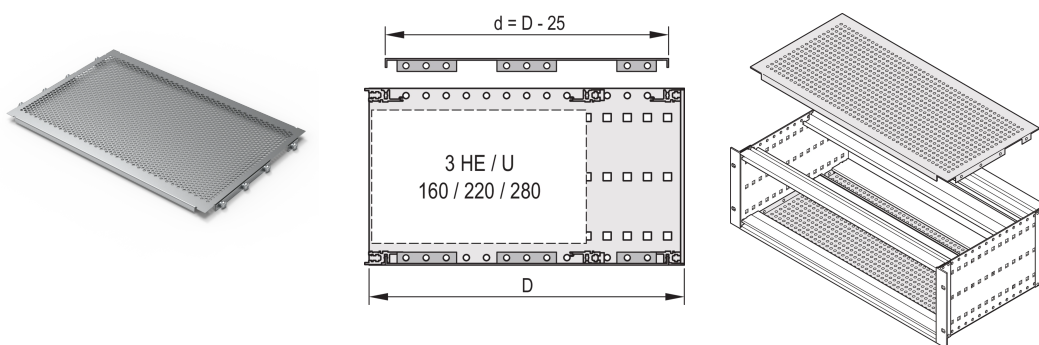

Capot EuropacPRO à visser sur les faces latérales 63 F, 295 mm

RÉFÉRENCE CATALOGUE

24560-073

Les capots sont utilisés pour le blindage électromagnétique et/ ou comme protection mécanique. Les capot peuvent être vissés sur les flancs.

CERTIFICATIONS

FONCTIONS

Pour le positionnement flexible des profilés horizontaux, p. ex. pour les circuits imprimés aux formats standard

Taux de perforation 58 %

Compatibilité avec tous les profilés horizontaux

ATTRIBUTS DU PRODUIT

Largeur du rack: 63HP

Profondeur: 295mm

Quantité par colis: 2

Finition: Passivé

Matériau: Aluminium

Famille de produits: EuropacPRO

Type de produit: Capot supérieur

Type: Avec perforations

Compatible avec: Bacs à cartes

Net Weight: 0.4kg

Unité du colis: Paire

Couple de serrage: 2.1N·m

AVERTISSEMENT

Les produits nVent doivent être installés et utilisés uniquement comme indiqué dans les feuilles d'instructions et les documents de formation de nVent. Les feuilles d'instructions sont disponibles sur www.nvent.com et auprès de votre représentant du service client nVent. Une installation incorrecte, une mauvaise utilisation, une mauvaise application ou tout autre défaut de respect total des instructions et des avertissements de nVent peut entraîner une défaillance du produit, des dommages matériels, des blessures corporelles graves et la mort et/ou annuler votre garantie.