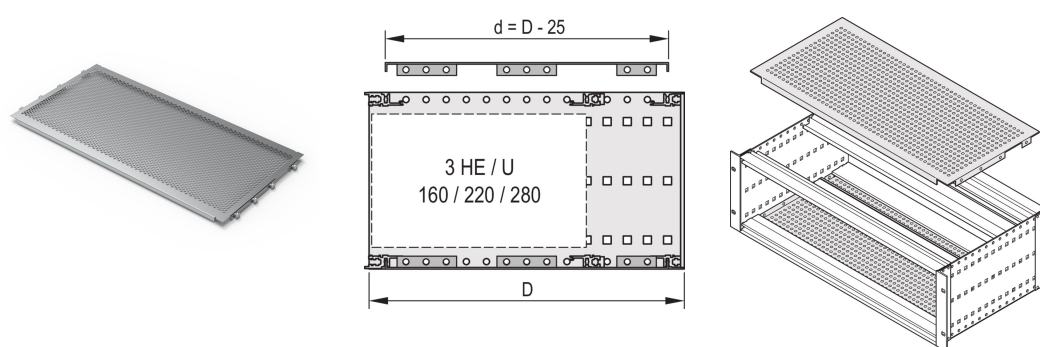

# Capot EuropacPRO à visser sur les faces latérales 84 F, 355 mm

## RÉFÉRENCE CATALOGUE

**24560-081**

Les capots sont utilisés pour le blindage électromagnétique et/ ou comme protection mécanique. Les capot peuvent être vissés sur les flancs.

## ATTRIBUTS DU PRODUIT

Largeur du rack: 84HP

Profondeur: 355mm

Quantité par colis: 2

Finition: Passivé

Matériau: Aluminium

Famille de produits: EuropacPRO

Type de produit: Capot supérieur