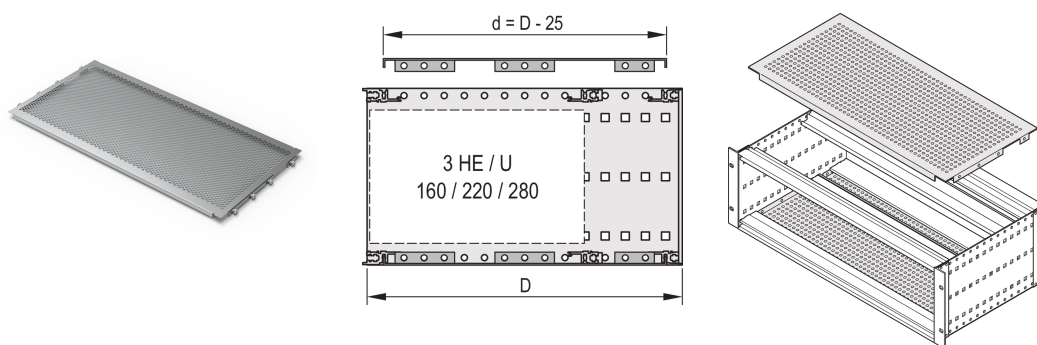

# Capot EuropacPRO à visser sur les faces latérales 84 F, 415 mm

## RÉFÉRENCE CATALOGUE

**24560-082**

Les capots sont utilisés pour le blindage électromagnétique et/ ou comme protection mécanique. Les capot peuvent être vissés sur les flancs.

## ATTRIBUTS DU PRODUIT

Largeur du rack: 84HP

Profondeur: 415mm

Quantité par colis: 2

Finition: Passivé

Matériau: Aluminium

Famille de produits: EuropacPRO

Type de produit: Capot supérieur