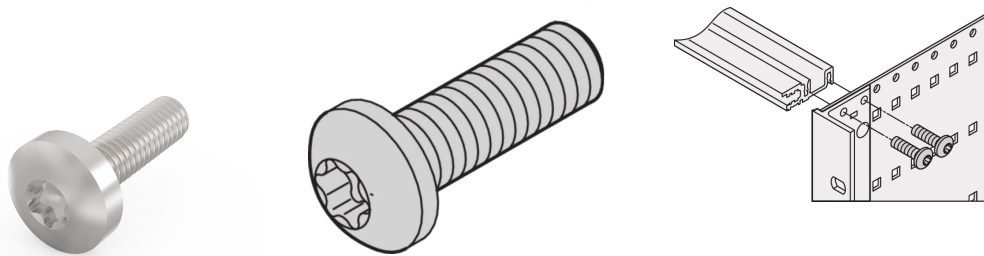

Vis à tête cylindrique, Torx, fonction de mise à la terre, acier plaqué zinc, M4 × 14 mm, 100 pièces

RÉFÉRENCE CATALOGUE

24560-130

Les accessoires tels que les vis, les rondelles et les écrous permettent le montage des composants du bac à cartes.

CERTIFICATIONS

FONCTIONS

Pour la fixation des composants du bac à cartes

ATTRIBUTS DU PRODUIT

Longueur: 14mm

Quantité par colis: 100

Taille du filetage: M4

Finition: Zingué

Matériau: Acier

Famille de produits: EuropacPRO

Type de produit: Vis

Type: Vis Tête cylindrique plate

Compatible avec: Bacs à cartes

Net Weight: 0.22kg

Couple de serrage: 2.4N·m

AVERTISSEMENT