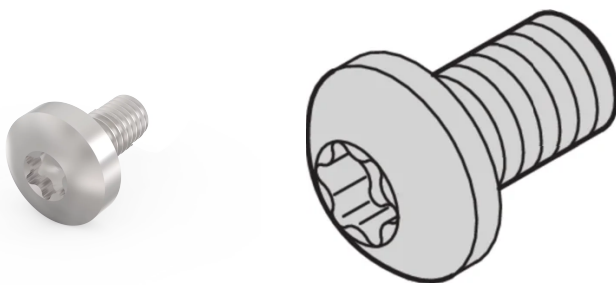

Vis à tête cylindrique, Torx, acier nickelé, M2.5 x 7 mm, 100 pièces

RÉFÉRENCE CATALOGUE

24560-147

Vis à tête cylindrique.

CERTIFICATIONS

FONCTIONS

Vis tête plate

ATTRIBUTS DU PRODUIT

Longueur: 7mm

Finition: Nickelé

Quantité par colis: 100

Taille du filetage: M2.5

Matériau: Acier

Famille de produits: EuropacPRO; RatiopacPRO; RatiopacPRO Air; CompacPRO; PropacPRO; MultipacPRO

Type de produit: Vis

Type: Vis Tête cylindrique plate

Compatible avec: Faces avant; Eurorack; Novastar; Varistar; Varistar CP

Gross Weight: 0.044kg

Couple de serrage: 0.3N·m

AVERTISSEMENT

Les produits nVent doivent être installés et utilisés uniquement comme indiqué dans les feuilles d'instructions et les documents de formation de nVent. Les feuilles d'instructions sont disponibles sur www.nvent.com et auprès de votre représentant du service client nVent. Une installation incorrecte, une mauvaise utilisation, une mauvaise application ou tout autre défaut de respect total des instructions et des avertissements de nVent peut entraîner une défaillance du produit, des dommages matériels, des blessures corporelles graves et la mort et/ou annuler votre garantie.