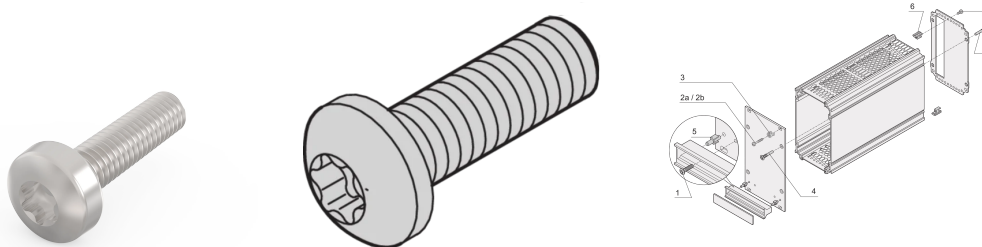

Vis à gorge, Cruciforme/ fendue (Philips), M2.5 x 12.3 mm, Acier, Nickelé, 100 pièces

RÉFÉRENCE CATALOGUE

24560-148

Vis à tête cylindrique.

CERTIFICATIONS

FONCTIONS

Vis tête plate

ATTRIBUTS DU PRODUIT

Longueur: 10mm

Finition: Nickelé

Quantité par colis: 100

Taille du filetage: M2.5

Matériau: Acier

Type de produit: Vis

Type: Vis Tête cylindrique plate

Compatible avec: Cartes fonds de panier; Adaptateurs de test