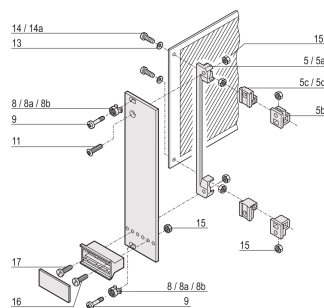

# Vis à tête fraisée, bombée, Torx M2,5 x 8 mm, plaqué nickel ; 100 pièces

## RÉFÉRENCE CATALOGUE

24560-164

Les vis à tête fraisée sont utilisées pour de nombreuses options de montage dans un bac à cartes ou un coffret de bureau.