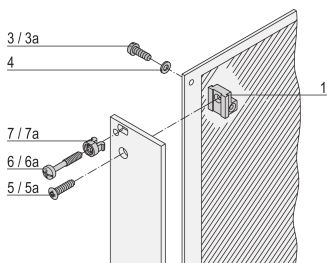

## RÉFÉRENCE CATALOGUE

24560-164

Les vis à tête fraisée sont utilisées pour de nombreuses options de montage dans un bac à cartes ou un coffret de bureau.