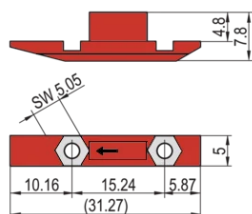

Écrou-coulisseau pour 2 écrous, 100 pièces

RÉFÉRENCE CATALOGUE

24560-165

L'écrou-coulisseau est inséré dans la rainure du profilé horizontal au lieu de la bande taraudée pour monter une face avant abattante.

CERTIFICATIONS

FONCTIONS

L'écrou-coulisseau est inséré dans la rainure du profilé horizontal au lieu de la bande taraudée

ATTRIBUTS DU PRODUIT

Quantité par colis: 100

Matériau: Polybutylène téréphtalate

Type de produit: Écrou