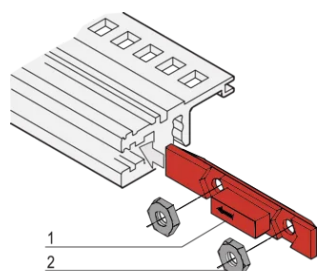

Écrou-coulisseau pour 2 écrous, 100 pièces

RÉFÉRENCE CATALOGUE

24560-165

L'écrou-coulisseau est inséré dans la rainure du profilé horizontal au lieu de la bande taraudée pour monter une face avant abattante.

CERTIFICATIONS

FONCTIONS

L'écrou-coulisseau est inséré dans la rainure du profilé horizontal au lieu de la bande taraudée

ATTRIBUTS DU PRODUIT

Quantité par colis: 100

Matériau: Polybutylène téréphtalate

Type de produit: Écrou

Type: Écrou-coulisseau

Compatible avec: Faces avant

Net Weight: 0.1kg

INFORMATIONS COMPLÉMENTAIRES

Veillez consulter les instructions de montage pour plus de détails.

AVERTISSEMENT

Les produits nVent doivent être installés et utilisés uniquement comme indiqué dans les feuilles d'instructions et les documents de formation de nVent. Les feuilles d'instructions sont disponibles sur www.nvent.com et auprès de votre représentant du service client nVent. Une installation incorrecte, une mauvaise utilisation, une mauvaise application ou tout autre défaut de respect total des instructions et des avertissements de nVent peut entraîner une défaillance du produit, des dommages matériels, des blessures corporelles graves et la mort et/ou annuler votre garantie.