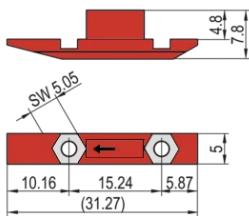

Écrou-coulisseau pour 2 écrous, 12 pièces

RÉFÉRENCE CATALOGUE

24560-166

L'écrou-coulisseau est inséré dans la rainure du profilé horizontal au lieu de la bande taraudée pour monter une face avant abattante.

CERTIFICATIONS

FONCTIONS

L'écrou-coulisseau est inséré dans la rainure du profilé horizontal au lieu de la bande taraudée

ATTRIBUTS DU PRODUIT

Quantité par colis: 12

Matériau: Polybutylène téréphtalate

Type de produit: Écrou

Type: Écrou-coulisseau

Compatible avec: Faces avant

Net Weight: 0.018kg

INFORMATIONS COMPLÉMENTAIRES

Veillez consulter les instructions de montage pour plus de détails.

AVERTISSEMENT

Les produits nVent doivent être installés et utilisés uniquement comme indiqué dans les feuilles d'instructions et les documents de formation de nVent. Les feuilles d'instructions sont disponibles sur www.nvent.com et auprès de votre représentant du service client nVent. Une installation incorrecte, une mauvaise utilisation, une mauvaise application ou tout autre défaut de respect total des instructions et des avertissements de nVent peut entraîner une défaillance du produit, des dommages matériels, des blessures corporelles graves et la mort et/ou annuler votre garantie.