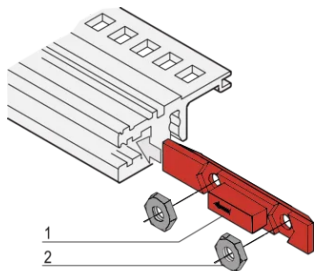

Écrou-coulisseau pour 2 écrous, 12 pièces

RÉFÉRENCE CATALOGUE

24560-166

L'écrou-coulisseau est inséré dans la rainure du profilé horizontal au lieu de la bande taraudée pour monter une face avant abattante.

CERTIFICATIONS

FONCTIONS

L'écrou-coulisseau est inséré dans la rainure du profilé horizontal au lieu de la bande taraudée

ATTRIBUTS DU PRODUIT

Quantité par colis: 12

Matériau: Polybutylène téréphtalate

Type de produit: Écrou

Type: Écrou-coulisseau

Compatible avec: Faces avant

Net Weight: 0.018kg

INFORMATIONS COMPLÉMENTAIRES

Veillez consulter les instructions de montage pour plus de détails.

AVERTISSEMENT

Les produits nVent doivent être installés et utilisés uniquement comme indiqué dans les feuilles d'instructions et les documents de formation de nVent. Les feuilles d'instructions sont disponibles sur www.nvent.com et auprès de votre représentant du service client nVent. Une installation incorrecte, une mauvaise utilisation, une mauvaise application ou tout autre défaut de respect total des instructions et des avertissements de nVent peut entraîner une défaillance du produit, des dommages matériels, des blessures corporelles graves et la mort et/ou annuler votre garantie.