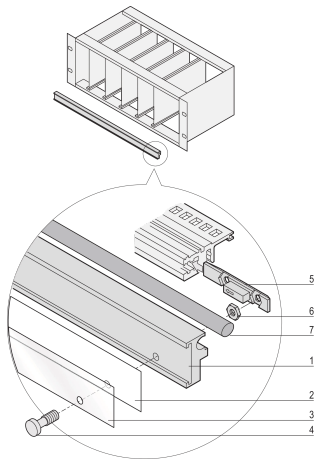

Verrouillage central EuropacPRO, 84 F

RÉFÉRENCE CATALOGUE

24560-167

Peut être installé sur les profilés horizontaux avant et arrière, si des circuits imprimés sans face avant sont insérés dans le bac à cartes.

CERTIFICATIONS

FONCTIONS

Peut être utilisé si les circuits imprimés sans faces avant sont insérés dans le bac à cartes

Le rail de retenue permet le verrouillage commun de circuits imprimés et sert de support de repérage

Pour les bacs à cartes 84 F EuropacPRO uniquement

ATTRIBUTS DU PRODUIT

Type de produit: Traverse support

Famille de produits: EuropacPRO

Compatible avec: Bacs à cartes

Matériau: Aluminium

Largeur du rack: 84HP