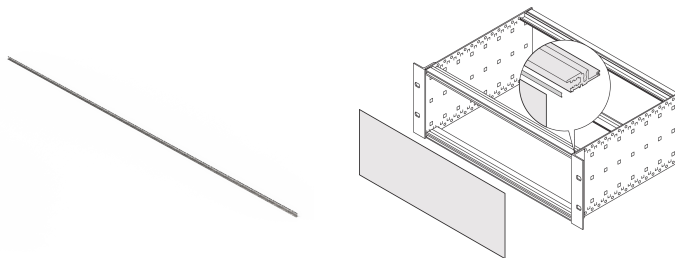

Kit de blindage CEM EuropacPRO pour face avant/arrière sur profilé horizontal, 42 F, 10 Pieces

RÉFÉRENCE CATALOGUE

24560-231

Le joint se fixe sur la glissière horizontale et entre en contact avec la face avant ou arrière.

CERTIFICATIONS

FONCTIONS

Le joint CEM est fixé sur la glissière horizontale et forme un lien conducteur vers la face avant ou arrière

ATTRIBUTS DU PRODUIT

Largeur du rack: 42HP

Quantité par colis: 10

Longueur: 202.9mm

Matériau: Acier inoxydable

Famille de produits: EuropacPRO

Type de produit: Kit de blindage

Largeur: 202.9mm

Compatible avec: Bacs à cartes

Net Weight: 0.02kg

AVERTISSEMENT

Les produits nVent doivent être installés et utilisés uniquement comme indiqué dans les feuilles d'instructions et les documents de formation de nVent. Les feuilles d'instructions sont disponibles sur www.nvent.com et auprès de votre représentant du service client nVent. Une installation incorrecte, une mauvaise utilisation, une mauvaise application ou tout autre défaut de respect total des instructions et des avertissements de nVent peut entraîner une défaillance du produit, des dommages matériels, des blessures corporelles graves et la mort et/ou annuler votre garantie.