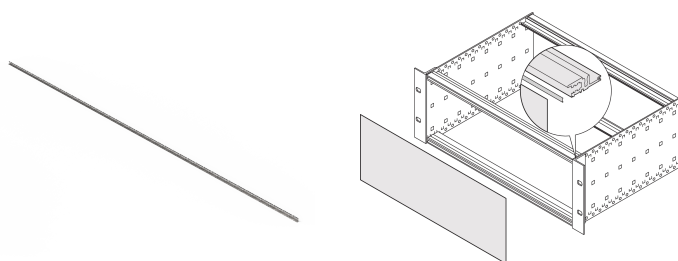

Kit de blindage CEM EuropacPRO pour face avant/arrière sur profilé horizontal, 63 F, 10 Pieces

RÉFÉRENCE CATALOGUE

24560-233

Le joint se fixe sur la glissière horizontale et entre en contact avec la face avant ou arrière.

CERTIFICATIONS

FONCTIONS

Le joint CEM est fixé sur la glissière horizontale et forme un lien conducteur vers la face avant ou arrière

ATTRIBUTS DU PRODUIT

Largeur du rack: 63HP

Quantité par colis: 10

Longueur: 304.5mm

Matériau: Acier inoxydable

Famille de produits: EuropacPRO

Type de produit: Kit de blindage

Largeur: 304.8mm

Compatible avec: Bacs à cartes

Net Weight: 0.022kg

AVERTISSEMENT

Les produits nVent doivent être installés et utilisés uniquement comme indiqué dans les feuilles d'instructions et les documents de formation de nVent. Les feuilles d'instructions sont disponibles sur www.nvent.com et auprès de votre représentant du service client nVent. Une installation incorrecte, une mauvaise utilisation, une mauvaise application ou tout autre défaut de respect total des instructions et des avertissements de nVent peut entraîner une défaillance du produit, des dommages matériels, des blessures corporelles graves et la mort et/ou annuler votre garantie.