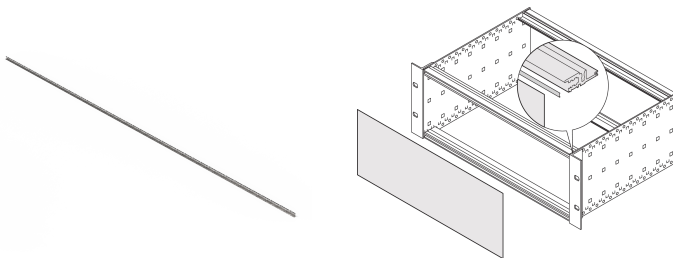

# Kit de blindage CEM EuropacPRO pour face avant/arrière sur profilé horizontal, 84 F, 10 Pieces

## RÉFÉRENCE CATALOGUE

**24560-235**

Le joint se fixe sur la glissière horizontale et entre en contact avec la face avant ou arrière.

## FONCTIONS

Le joint CEM est fixé sur la glissière horizontale et forme un lien conducteur vers la face avant ou arrière

## ATTRIBUTS DU PRODUIT

Largeur du rack: 84HP

Quantité par colis: 10

Longueur: 416.56mm

Matériau: Acier inoxydable

Famille de produits: EuropacPRO

Type de produit: Kit de blindage

Largeur: 416.3mm