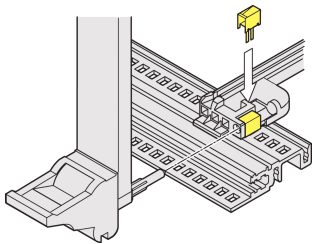

Guide-cartes avec clip ESD de codage IEEE, pion de centrage

RÉFÉRENCE CATALOGUE

24560-256

Le clip ESD peut être branché dans le bloc de détrompage du guide-carte avec le codage. Il assure une continuité électrique entre le pion de centrage de la poignée d'insertion/extraction (poignée IEL ou IET) et le profilé horizontal.

CERTIFICATIONS

FONCTIONS

Se monte dans le profilé horizontal inférieur et supérieur

Pour pion de centrage sur IEEE ; peut être enfiché sur les guide-cartes avec bloc de détrompage ; assure un contact conducteur entre le pion de centrage de la poignée du dispositif d'insertion/d'extraction (IEL ou IET) et la glissière horizontale