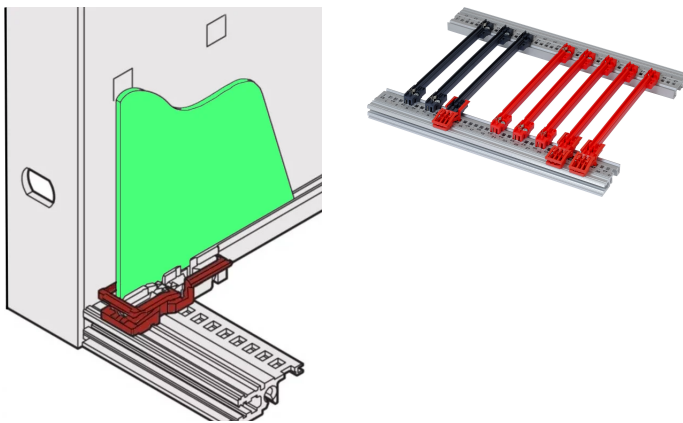

Verrou de carte C

RÉFÉRENCE CATALOGUE

24560-377

La poignée de carte permet à un utilisateur d'extraire une carte sans face avant.

CERTIFICATIONS

FONCTIONS

Application possible sur profilé horizontal supérieur et inférieur

Peut également être utilisé sans poignée de carte

Peut également être utilisé à partir de la position de slot « 2 »

Pour la fixation du circuit imprimé dans un bac à cartes ou un coffret 19"

Pour EuropacPRO, MultipacPRO, RatiopacPRO, PropacPRO et CompacPRO

Peut uniquement être utilisé en combinaison avec des guide-cartes de type « Accessoire »

ATTRIBUTS DU PRODUIT

Type de produit: Dispositif de maintien de cartes

Matériau: Polycarbonate

Quantité par colis: 10

INFORMATIONS COMPLÉMENTAIRES

Veuillez commander la poignée de carte en C séparément.

Ne peut être utilisé qu'avec un type de guide-cartes pour accessoires.

Espacement minimum du rail de guidage : 3 F.

Ne peut pas être utilisé avec les coffrets Propac, Compac ou Inpac.