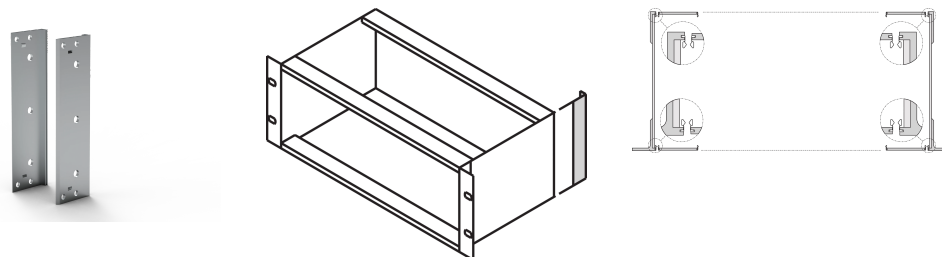

# Angle arrière EuropacPRO avec rainure latérale pour joint CEM en acier inoxydable, 3 U

## RÉFÉRENCE CATALOGUE

**24561-198**

Profilé d'angle arrière EuropacPRO pour joint CEM en acier inoxydable, fabriqué en extrusion d'aluminium avec surface passivée claire. Le capot arrière ne peut pas être monté simultanément.

## FONCTIONS

Nécessaire pour le blindage de la partie arrière.

Si une équerre universelle est utilisée, le montage du profile d'angle à l'avant est possible

## ATTRIBUTS DU PRODUIT

Hauteur du rack: 3U

Quantité par colis: 2

Matériau: Aluminium

Famille de produits: EuropacPRO

Type de produit: Couverture

Type: Angle arrière

Compatible avec: Bacs à cartes