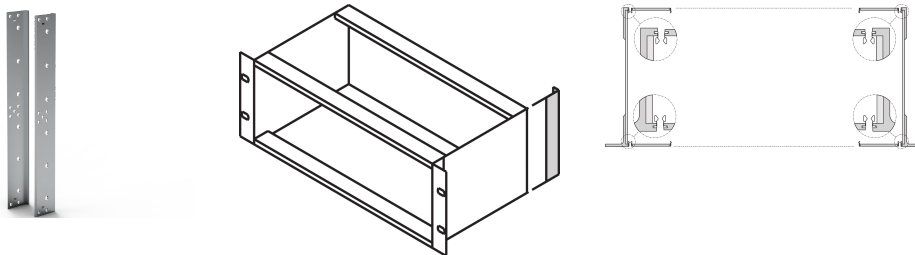

# Angle arrière EuropacPRO avec rainure latérale pour joint CEM en acier inoxydable, 6 U

## RÉFÉRENCE CATALOGUE

**24561-498**

Profilé d'angle arrière EuropacPRO pour joint CEM en acier inoxydable, fabriqué en extrusion d'aluminium avec surface passivée claire. Le capot arrière ne peut pas être monté simultanément.

## FONCTIONS

Nécessaire pour le blindage de la partie arrière.

Si une équerre universelle est utilisée, le montage du profile d'angle à l'avant est possible

## ATTRIBUTS DU PRODUIT

Hauteur du rack: 6U

Quantité par colis: 2

Matériau: Aluminium

Famille de produits: EuropacPRO

Type de produit: Couverture

Type: Angle arrière

Compatible avec: Bacs à cartes