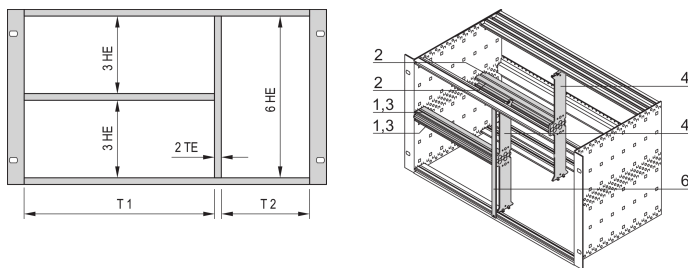

## RÉFÉRENCE CATALOGUE

**24562-420**

Le montage combiné permet de diviser un bac à cartes ou coffret de 6 U de hauteur en sections de 2 x 3 U et 6 U. Différentes versions sont disponibles.

## FONCTIONS

Conçu pour loger des cartes euro (100 mm de hauteur) et cartes euro doubles (233,35 mm hauteur)

Subdivision de la zone de montage 6 U en: 2 x 3 U, 1 x 6 U

## ATTRIBUTS DU PRODUIT

Quantité par colis: 1

Largeur de rack 1: 20HP

Largeur de rack 2: 62HP

Matériau: Aluminium; Alliage de zinc

Famille de produits: EuropacPRO

Type de produit: Kit de montage

Hauteur du rack: 6U