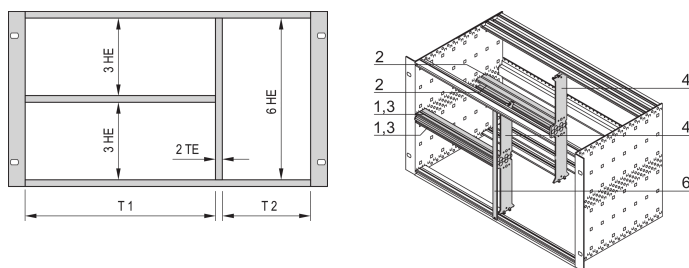

Kit de fractionnement pour châssis, 40:42 F

RÉFÉRENCE CATALOGUE

24562-440

Le montage combiné permet de diviser un bac à cartes ou coffret de 6 U de hauteur en sections de 2 x 3 U et 6 U. Différentes versions sont disponibles.

CERTIFICATIONS

FONCTIONS

Conçu pour loger des cartes euro (100 mm de hauteur) et cartes euro doubles (233,35 mm hauteur)

Subdivision de la zone de montage 6 U en: 2 x 3 U, 1 x 6 U

ATTRIBUTS DU PRODUIT

Quantité par colis: 1

Largeur de rack 1: 40HP

Largeur de rack 2: 42HP

Matériau: Aluminium; Alliage de zinc

Famille de produits: EuropacPRO

Type de produit: Kit de montage

Hauteur du rack: 6U

Type: Montage mixte

Compatible avec: Bacs à cartes