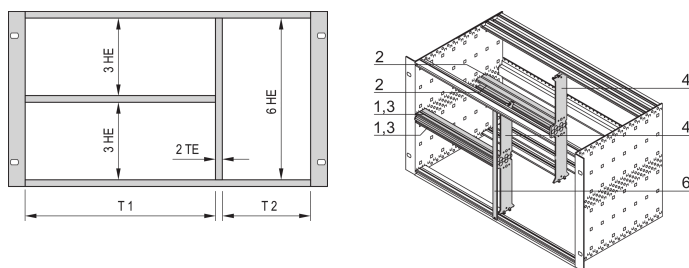

## RÉFÉRENCE CATALOGUE

**24562-442**

Le montage combiné permet de diviser un bac à cartes ou coffret de 6 U de hauteur en sections de 2 x 3 U et 6 U. Différentes versions sont disponibles.

## FONCTIONS

Conçu pour loger des cartes euro (100 mm de hauteur) et cartes euro doubles (233,35 mm hauteur)

Subdivision de la zone de montage 6 U en: 2 x 3 U, 1 x 6 U

## ATTRIBUTS DU PRODUIT

Quantité par colis: 1

Largeur de rack 1: 42HP

Largeur de rack 2: 40HP

Matériau: Aluminium; Alliage de zinc

Famille de produits: EuropacPRO

Type de produit: Kit de montage

Hauteur du rack: 6U