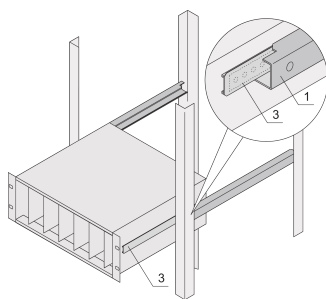

Profil raidisseur en C pour intégration des bacs à cartes dans les baies, 235 mm

RÉFÉRENCE CATALOGUE

24562-454

Le profil raidisseur en C est monté sur le flanc du bac à cartes et sert à fixer le bac à cartes sur le rail de guidage lorsqu'il est monté dans une baie.

CERTIFICATIONS

FONCTIONS

Le profil raidisseur en C est fixé au bac à cartes qui peut ensuite être inséré dans un rail de guidage puis monté dans une baie.

ATTRIBUTS DU PRODUIT

Profondeur: 235mm

Quantité par colis: 2

Finition: Anodisé

Matériau: Aluminium

Famille de produits: EuropacPRO

Type de produit: Glissière télescopique

Compatible avec: Bacs à cartes

Net Weight: 0.09kg

INFORMATIONS COMPLÉMENTAIRES

Remarque : pas de butée d'extrémité lorsque vous retirez le bac à cartes.