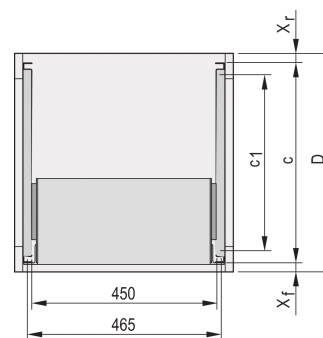

Profil raidisseur en C pour intégration des bacs à cartes dans les baies, 235 mm

RÉFÉRENCE CATALOGUE

24562-454

Le profil raidisseur en C est monté sur le flanc du bac à cartes et sert à fixer le bac à cartes sur le rail de guidage lorsqu'il est monté dans une baie.

CERTIFICATIONS

FONCTIONS

Le profil raidisseur en C est fixé au bac à cartes qui peut ensuite être inséré dans un rail de guidage puis monté dans une baie.

ATTRIBUTS DU PRODUIT

Profondeur: 235mm

Quantité par colis: 2