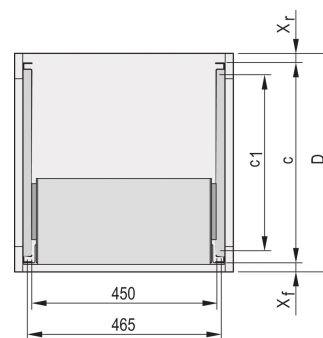

Profil raidisseur en C pour intégration des bacs à cartes dans les baies, 355 mm

RÉFÉRENCE CATALOGUE

24562-456

Le profil raidisseur en C est monté sur le flanc du bac à cartes et sert à fixer le bac à cartes sur le rail de guidage lorsqu'il est monté dans une baie.

CERTIFICATIONS

FONCTIONS

Le profil raidisseur en C est fixé au bac à cartes qui peut ensuite être inséré dans un rail de guidage puis monté dans une baie.

ATTRIBUTS DU PRODUIT

Profondeur: 355mm

Quantité par colis: 2