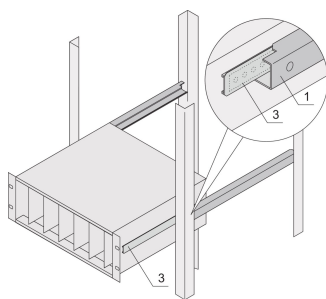

Profil raidisseur en C pour intégration des bacs à cartes dans les baies, 355 mm

RÉFÉRENCE CATALOGUE

24562-456

Le profil raidisseur en C est monté sur le flanc du bac à cartes et sert à fixer le bac à cartes sur le rail de guidage lorsqu'il est monté dans une baie.

CERTIFICATIONS

FONCTIONS

Le profil raidisseur en C est fixé au bac à cartes qui peut ensuite être inséré dans un rail de guidage puis monté dans une baie.

ATTRIBUTS DU PRODUIT

Profondeur: 355mm

Quantité par colis: 2

Finition: Anodisé

Matériau: Aluminium

Famille de produits: EuropacPRO

Type de produit: Glissière télescopique

Compatible avec: Bacs à cartes

Net Weight: 0.15kg

INFORMATIONS COMPLÉMENTAIRES

Remarque : pas de butée d'extrémité lorsque vous retirez le bac à cartes.