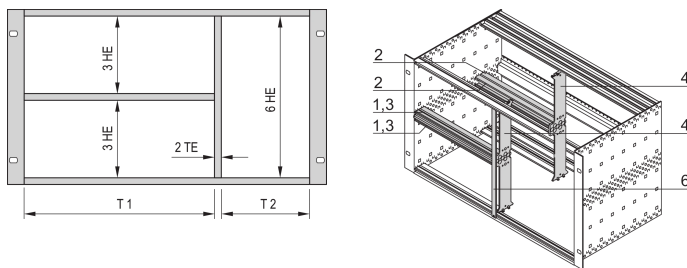

Kit de fractionnement pour châssis, 63:19 F

RÉFÉRENCE CATALOGUE

24562-463

Le montage combiné permet de diviser un bac à cartes ou coffret de 6 U de hauteur en sections de 2 x 3 U et 6 U. Différentes versions sont disponibles.

CERTIFICATIONS

FONCTIONS

Conçu pour loger des cartes euro (100 mm de hauteur) et cartes euro doubles (233,35 mm hauteur)

Subdivision de la zone de montage 6 U en: 2 x 3 U, 1 x 6 U

ATTRIBUTS DU PRODUIT

Quantité par colis: 1

Largeur de rack 1: 63HP

Largeur de rack 2: 19HP

Matériau: Aluminium; Alliage de zinc

Famille de produits: EuropacPRO

Type de produit: Kit de montage

Hauteur du rack: 6U

Type: Montage mixte

Compatible avec: Bacs à cartes