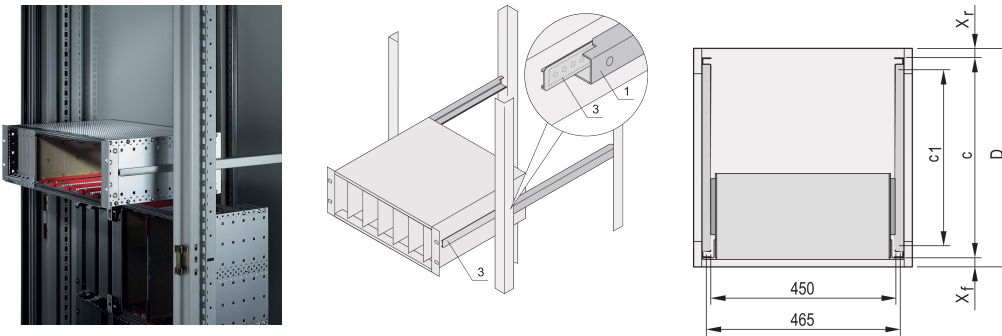

## RÉFÉRENCE CATALOGUE

24562-464

Glissières télescopiques avec rail de guidage pour l'adaptation en baie avec une capacité de charge de 25 kg.

## FONCTIONS

Pour montage de bacs à cartes de largeur 84 F au niveau du plan 19"

Charge admissible : 25 kg par paire

Le rail de guidage (1) correspond à la dimension de fixation dans la baie (il est vissé au montant 19" de la baie) ; le rail adaptateur (3) correspond à la profondeur et à la dimension de fixation sur le bac à cartes (inséré comme une glissière télescopique dans le Rail)