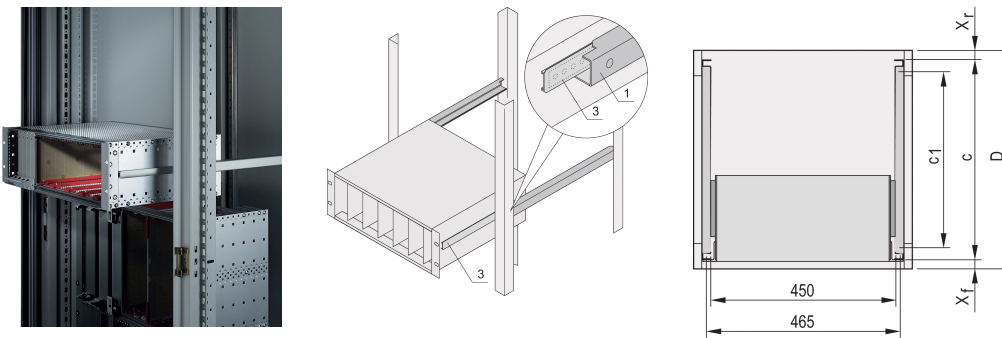

Varistar CP | Glissières télescopiques avec profil en C pour montage dans les baies 800 mm

RÉFÉRENCE CATALOGUE

24562-466

Glissières télescopiques avec rail de guidage pour l'adaptation en baie avec une capacité de charge de 25 kg.

CERTIFICATIONS

FONCTIONS

Pour montage de bacs à cartes de largeur 84 F au niveau du plan 19"

Charge admissible : 25 kg par paire

Le rail de guidage (1) correspond à la dimension de fixation dans la baie (il est vissé au montant 19" de la baie) ; le rail adaptateur (3) correspond à la profondeur et à la dimension de fixation sur le bac à cartes (inséré comme une glissière télescopique dans le Rail)

ATTRIBUTS DU PRODUIT

Famille de produits: Varistar CP

Profondeur: 800mm

Quantité par colis: 2

Finition: Anodisé

Matériau: Aluminium

Type de produit: Glissière télescopique

Type: Profil en C