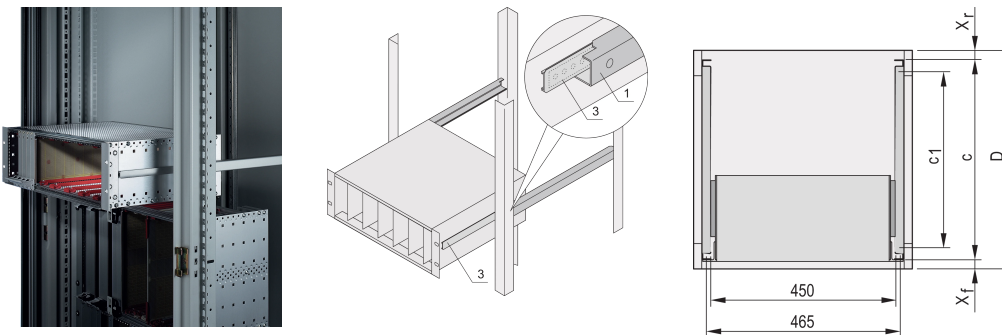

## RÉFÉRENCE CATALOGUE

24562-467

Glissières télescopiques avec rail de guidage pour l'adaptation en baie avec une capacité de charge de 25 kg.

## FONCTIONS

Pour montage de bacs à cartes de largeur 84 F au niveau du plan 19"

Charge admissible : 25 kg par paire

Le rail de guidage (1) correspond à la dimension de fixation dans la baie (il est vissé au montant 19" de la baie) ; le rail adaptateur (3) correspond à la profondeur et à la dimension de fixation sur le bac à cartes (inséré comme une glissière télescopique dans le Rail)